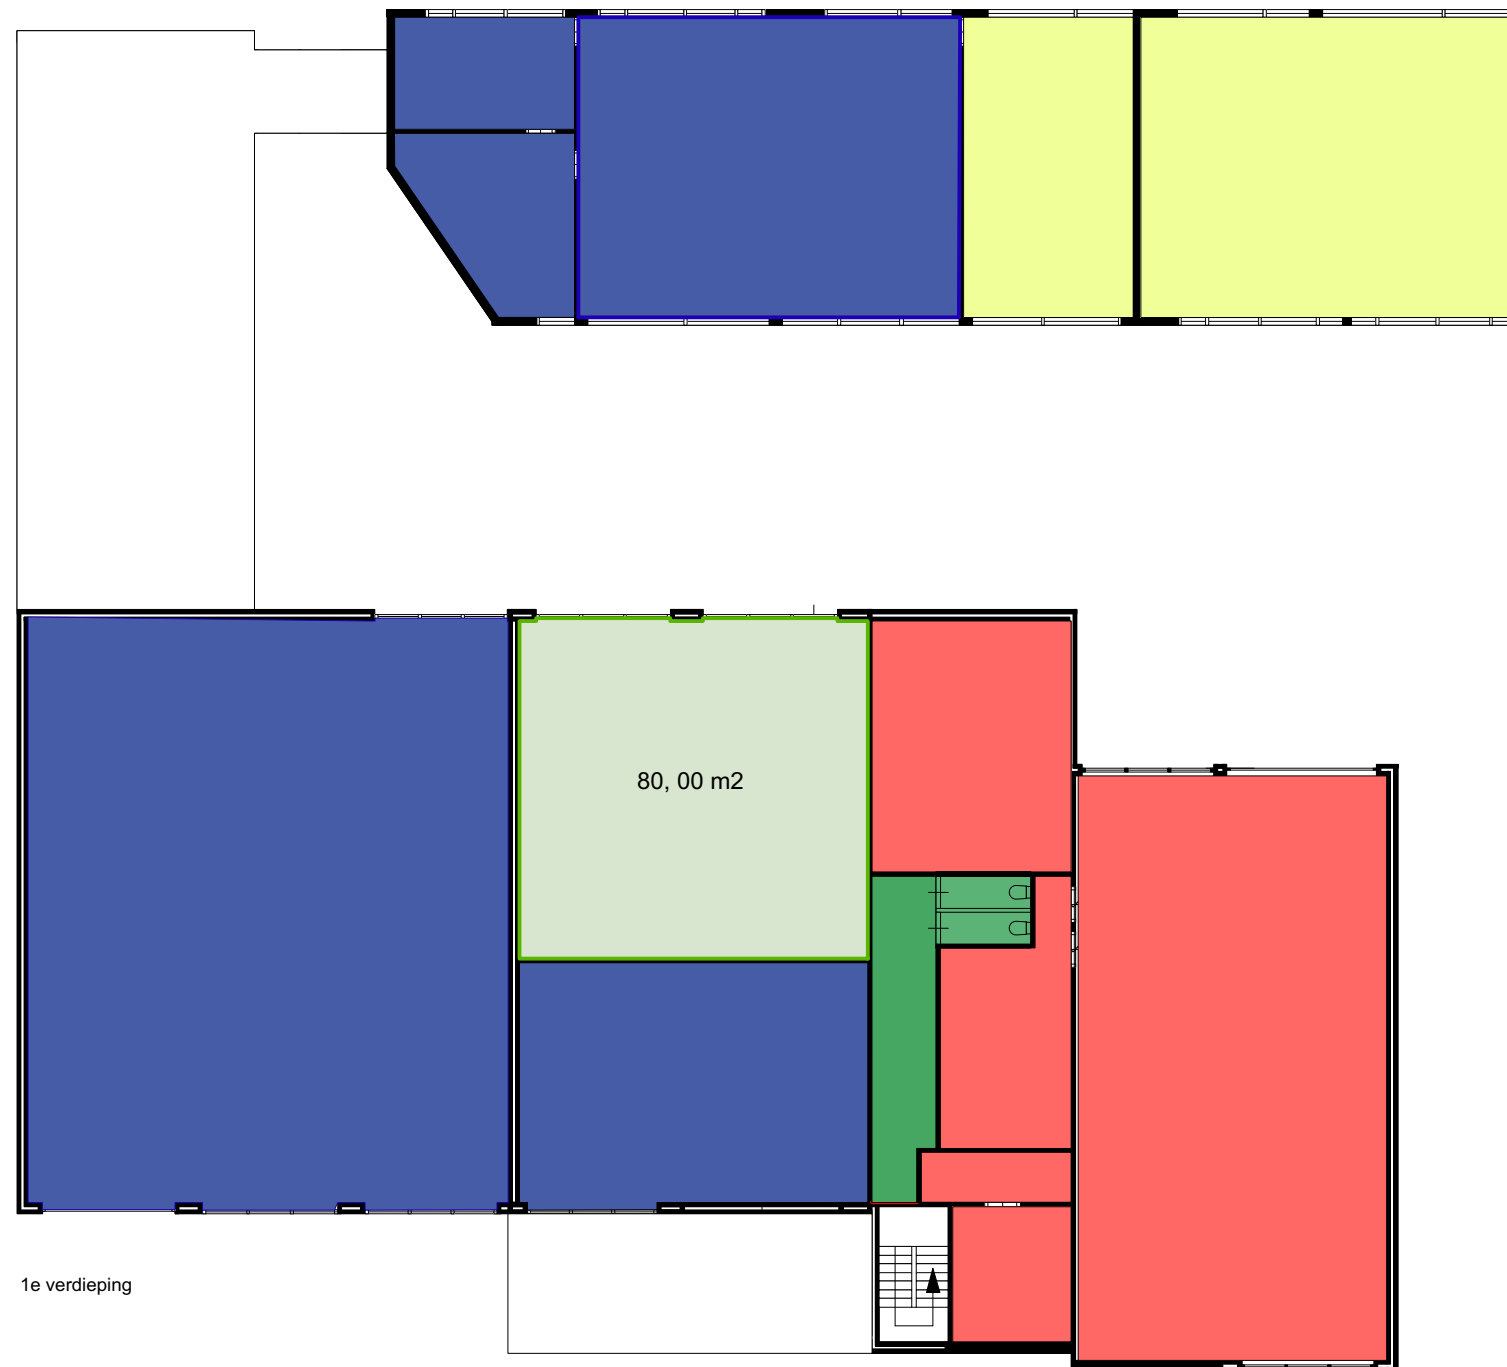

Plattegrond Robert Peereboomweg 13

Eerste verdieping

Van de Camp en Temme.

Aristides Instruments.

Vijn partyservice.

Verhuurbare ruimte.

Gedeelde ruimte.

Schaal: 1:200

Tekenformaat: A3